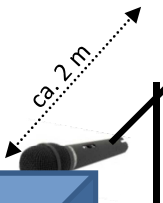

DIE FLEISCHWORSCHTATHLETE

Bühnenaufbau

Mikrofon Helikon
(ca. 1,75 m hoch)

Mikrofon Gesang /
Gerne auch Headset
(ca. 1,55 m hoch)

Ca. 1,00 m

**Saal /
Publikum**

Bühne

ca. 2 m

Mikrofon Gitarre
(vor dem Verstärker, ca. 10 cm)

Gitarrenverstärker
(bringen wir mit / DI-Box auch möglich,
bitte mit uns absprechen)

Komitee